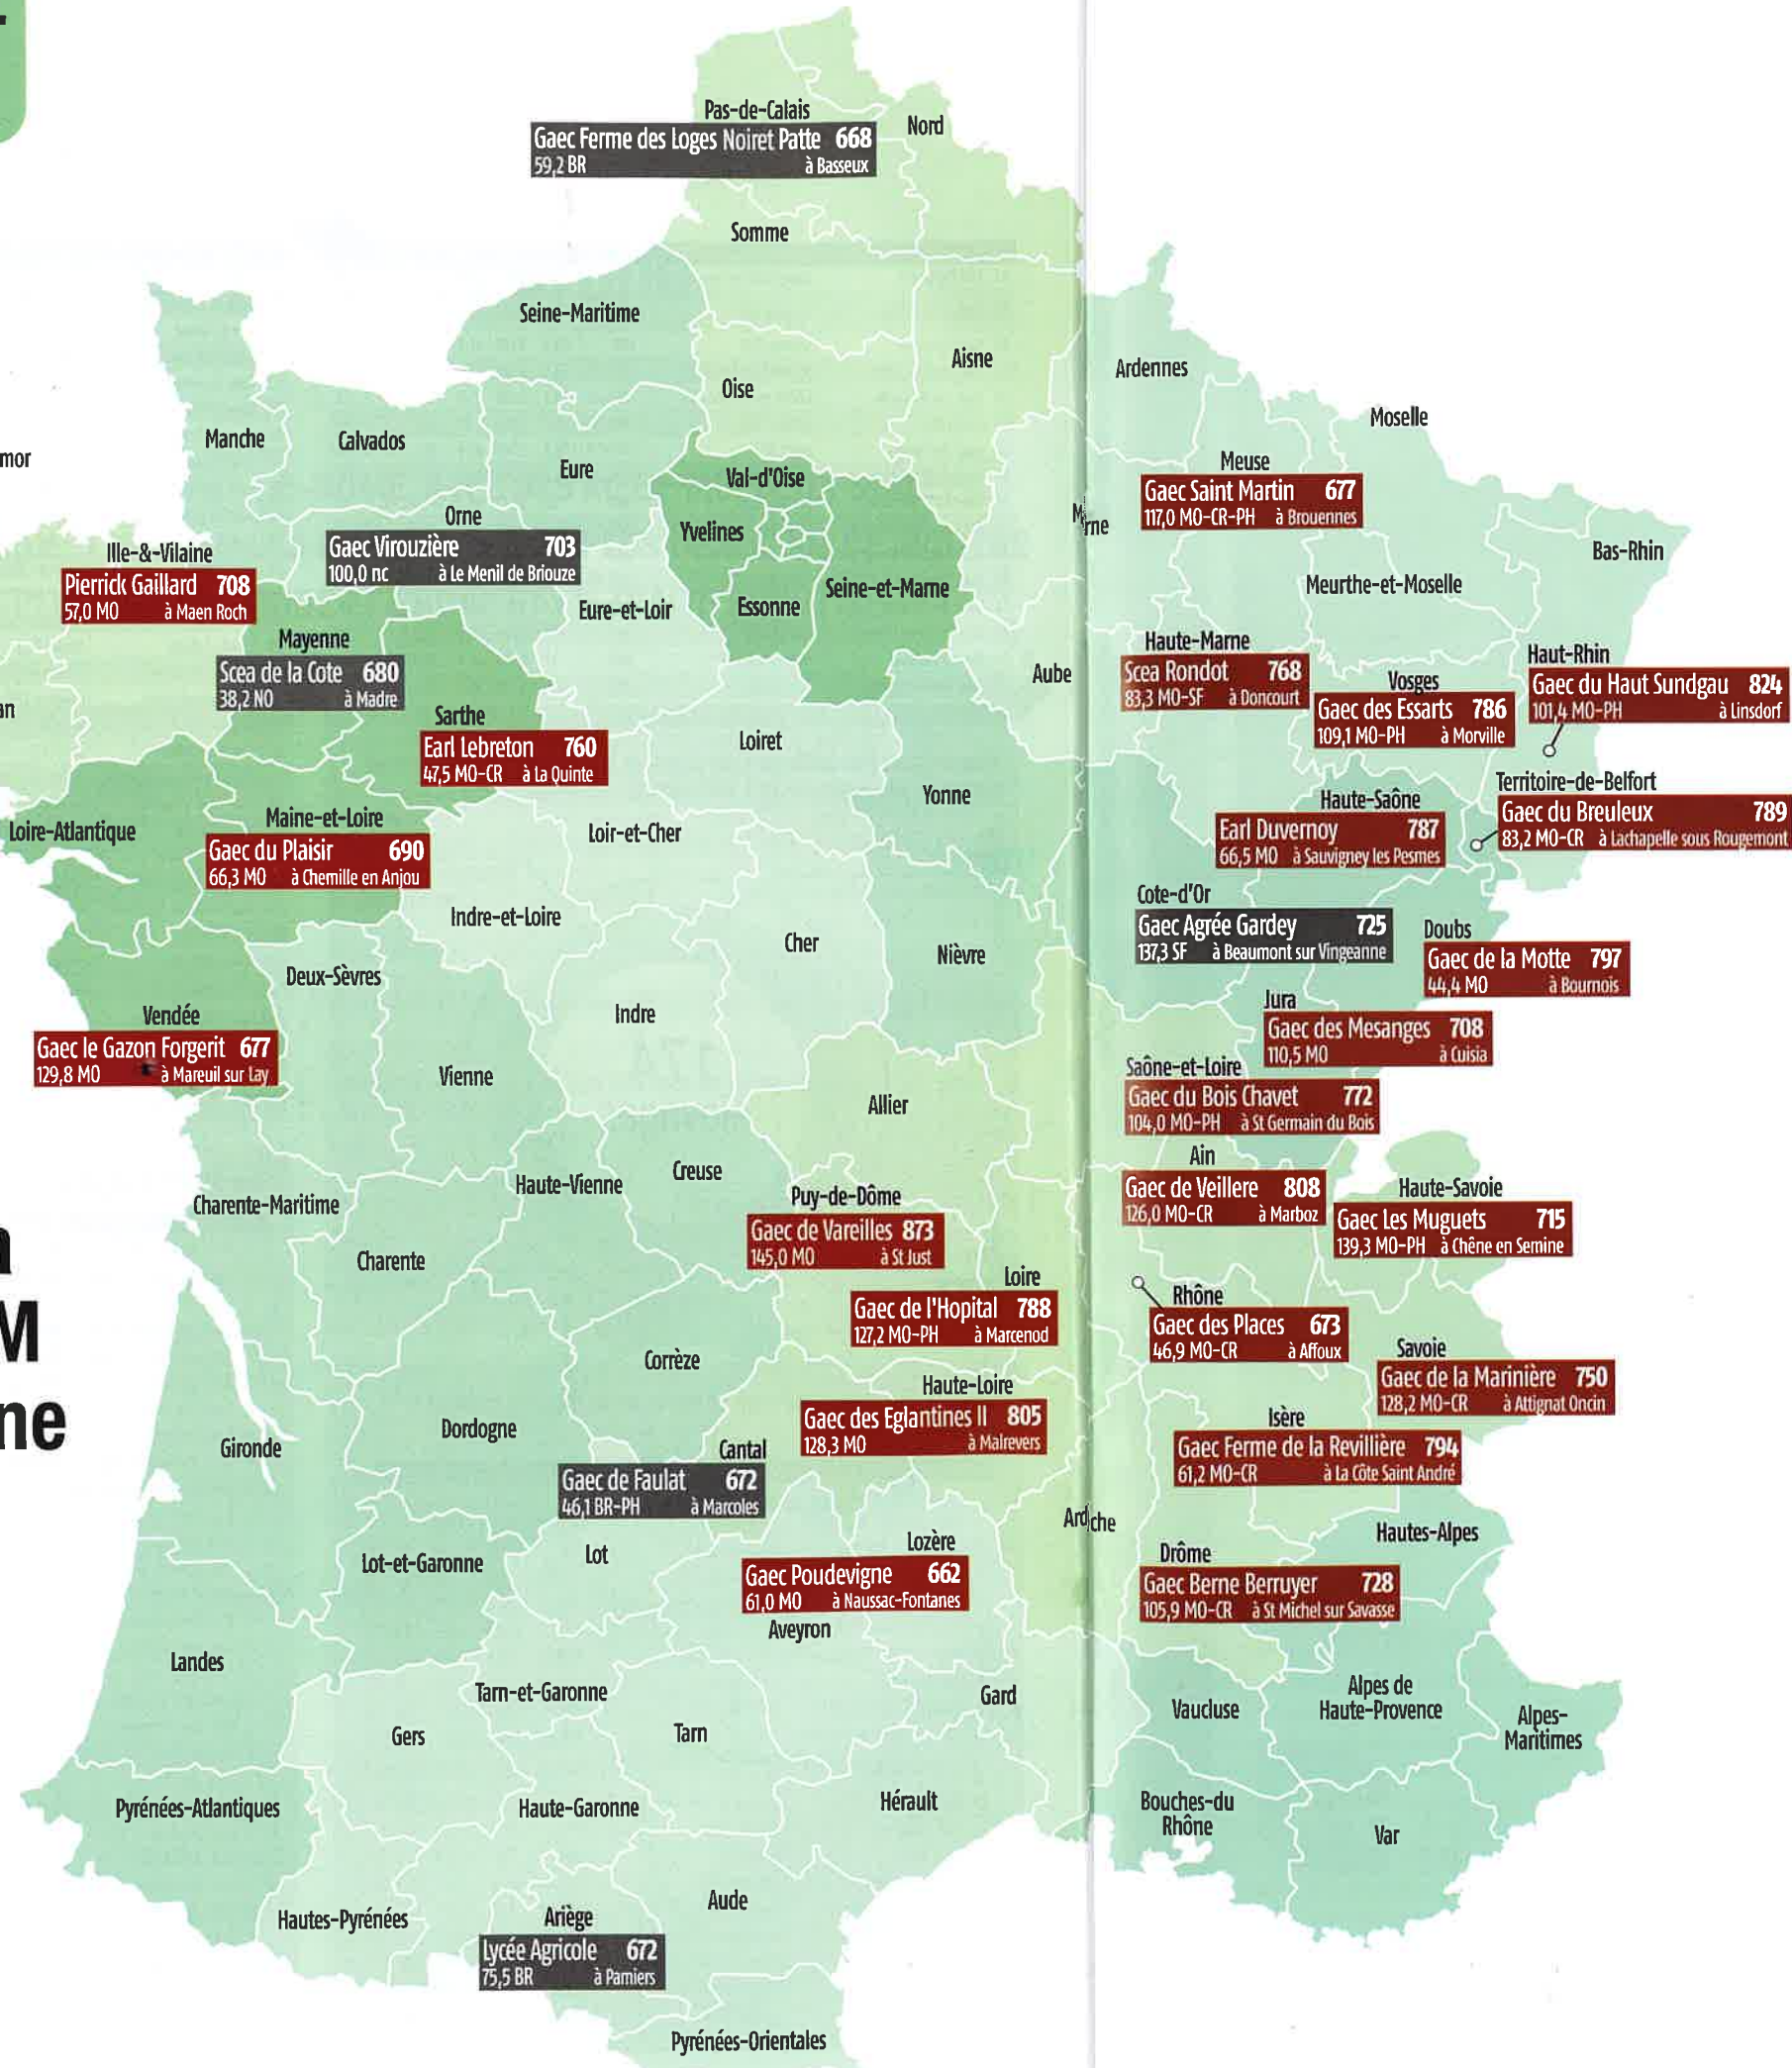

Meilleure représentation.

L'Ain avec 27 élevages représentés.
Puis la Haute-Loire avec 17 élevages,
suivi du Doubs avec 15 élevages

Top Liste

Rouge et brune, robot

Les n°1 de la Top Liste PLM rouge et brune Robot 2021

Cl	Elevage	Commune (Dpt)	R	VL	Lait	TB	TP	MU	Scale	Robot
110	Gaëc des Myots Pres	Pompiere (88)	CR-MO	59,7	8782	42,4	35,5	684	1	LY
111	Gaëc des Deux Rivières	Mauriat (63)	MO-CR	143	9192	39,7	34,7	684	2	DL
112	Gaëc du Pilat II	St Ferreol d'Auroure (43)	MO-PH	74,2	9246	41	32,7	681	2	BM
113	Earl Drot Bourdieu-Normand	Beaune (21)	MO-BR	62,1	9145	39,5	35	681	2	DL
114	Gaëc des Chenaies	Meyrieux Trouet (73)	MO	114,2	9619	37,1	33,7	681	2	LY
115	Gaëc Bourcelot	Vroncourt la Côte (52)	MO	107,2	8999	40,8	34,8	680	2	LY
116	Gaëc Matrat	Prusly sur Ource (21)	BR-PH	126,2	9106	40	34,7	680	2	DL
117	Earl Arnaud Parent	Ampilly les Bordes (21)	BR	65,1	8915	42	34,3	680	1	LY
118	Scea de la Cote	Madre (53)	NO	38,2	8239	46,2	36,3	680	1	LY
119	Earl Les Trappeux	Mailleurcourt Charrette (70)	MO	75,2	9466	38,1	33,7	680	1	LY
120	Gaëc de la Fayolle	St Pal en Chalencou (43)	MO-PH	120,7	8887	41,4	35	679	2	DL
121	Gaëc de Coillat	La Chapelle Thecle (71)	MO	76,9	9037	40,7	34,4	679	1	LY
122	Gaëc de Lucinges	Val Revertmont (01)	MO-PH	117,1	9270	39,7	33,5	679	2	BM
123	Earl de l'Etoile	Remicourt (88)	VO-MO	66,7	9079	39,9	34,7	677	1	LY
124	Gaëc du Cherche Midi	Villemotier (01)	MO-BR	54,3	9177	39,6	34,2	677	1	LY
125	Gaëc Saint Martin	Brouennes (55)	MO-CR-PH	117	9684	37,6	32,3	677	2	DL
126	Gaëc de Montsagny	Usson en Forez (42)	MO-CR	121	9059	40,8	33,9	677	2	LY
127	Gaëc le Gazon Forgerit	Mareuil sur Lay (85)	MO	129,8	9194	39,2	34,4	677	2	LY
128	Gaëc des Terres Rouges	Montbozon (70)	MO	71,4	9213	39,3	34,1	676	1	DL
129	Gaëc de la Fenasse	Vernassal (43)	MO-PH	128,5	8646	43,8	34,4	676	2	DL
130	Gaëc des Pervenches	St Jean de Nay (43)	MO-CR	102,8	8722	42,4	35,1	676	2	LY
131	Gaëc de la Cartalade	Mercoeur (43)	MO-CR	116	8728	42,5	34,9	676	2	DL
132	Earl Ferme de la Goula	Trept (38)	MO-PH	98,6	9656	38,2	31,7	675	2	LY
133	Lecorps	Fliers (61)	nc	44	8716	43,1	34,3	675	1	LY
134	Gaëc de l'Oudin	Oudoncourt (52)	MO-CR	117,7	9145	38,7	34,9	673	2	LY
135	Earl de la Maltotière	Cerisy Belle Etoile (61)	nc	70	9042	40,9	33,5	673	2	LY
136	Gaëc des Places	Affoux (69)	MO-CR	46,9	9163	39,6	33,8	673	1	LY
137	Earl Les Bruyeres	Breres (25)	MO-CR	68,9	8942	40,5	34,6	672	1	DL
138	Gaëc de Faulat	Marcoles (15)	BR-PH	46,1	8598	43	35,1	672	1	LY
139	Gaëc Verdout	Savoisy (21)	BR-PH	108,8	8767	40,6	35,9	671	2	LY
140	Earl Jobard	Clux (71)	MO-PH	59,7	9057	39,9	34,1	670	1	LY
141	Gaëc de Fontagneaux	Pelousey (25)	MO	84	9116	39,8	33,6	669	1	LY
142	Gaëc le Chatel	Prebois (38)	MO-CR	72,8	9199	39	33,7	669	1	GEA
143	Gaëc Tavel et Cie	Billiat (01)	MO-PH	171,9	9273	37,2	34,9	669	3	LY
144	Earl du Bois Bernard	Bereziat (01)	MO-PH	92,9	8912	41,2	33,8	668	2	LY
145	Gaëc des Deux Versants	St Denis sur Coise (42)	MO-PH	66	8717	42,1	34,5	668	2	DL
146	Gaëc Ferme des Loges Noiret Patte	Basseux (62)	BR	59,2	8902	38,9	36,1	668	1	LY
147	Gaëc Hivert	Beaulieu sur Oudon (53)	MO-PH	80,8	8831	41,7	33,7	666	1	LY
148	Gaëc Val de Saint Jean	Thervay (39)	MO	69,9	9242	37,8	34,2	665	1	DL
149	Earl le Gall Olivier	Breles (29)	MO	68,1	8757	41,9	34	665	1	LY
150	Gaëc Meridienne	Espalem (43)	MO-CR	57,4	8550	43,3	34,3	663	1	DL
151	Gaëc de la Chevrotière	Montpont en Bresse (71)	MO	91,6	8531	42,8	34,9	663	2	BM
152	Gaëc Cosson	St Aubin de Locquenay (72)	CR-MO	134	8441	42,2	36,3	663	2	DL
153	Gaëc Saint Gengoul	Millières (52)	MO-PH	123,7	8353	43,1	36,2	662	2	DL
154	Earl Morel	Pays de Clerval (25)	MO	69,6	8876	40,2	34,4	662	1	LY
155	Gaëc Poudevigne	Naussac-Fontanes (48)	MO	61	9246	38,4	33,2	662	1	LY
156	Gaëc du Barry	St Etienne Lardeyrol (43)	MO	93,2	8898	39,7	34,7	662	1	DL
157	Gaëc le Chenailleur	Ludesse (63)	MO-CR	67	8341	43,8	35,4	661	1	LY
158	Gaëc Univer	Maringes (42)	CR-MO	66,5	8781	41,9	33,3	660	1	LY
159	Gaëc Les Agrons	Thurey (71)	MO	109,3	8592	42	34,8	660	2	LY
160	Gaëc du Ruh	Hotonnes (01)	MO-CR	67,1	9089	37,6	35	660	1	DL
161	Gaëc de Beauregard	Thervay (39)	MO	153,6	9376	37	33,3	659	3	LY
162	Gaëc de l'Aubepine	Sechin (25)	MO	74,3	8908	39,2	34,6	657	1	LY
163	Earl St Esteve	St Etienne Lardeyrol (43)	MO-PH	55	8668	41	34,8	657	1	DL
164	Gaëc Les Treize Fontaines	Brezins (38)	MO-PH	112,6	9299	38,3	32,3	657	2	DL
165	Earl du Sougey	Montrevel en Bresse (01)	MO-PH	96	8603	41,6	34,6	656	1	LY
166	Gaëc des Glycines	Chevières (42)	MO	50,9	8420	43,2	34,6	655	1	LY
167	Gaëc des Trois Communes	La Chapelle Thecle (71)	MO-PH	73,8	8728	40,7	34,3	655	1	LY
168	Earl Les Haies du Bourg	Segre en Anjou Bleu (49)	SF-MO	75,9	8742	41,1	33,7	654	1	DL