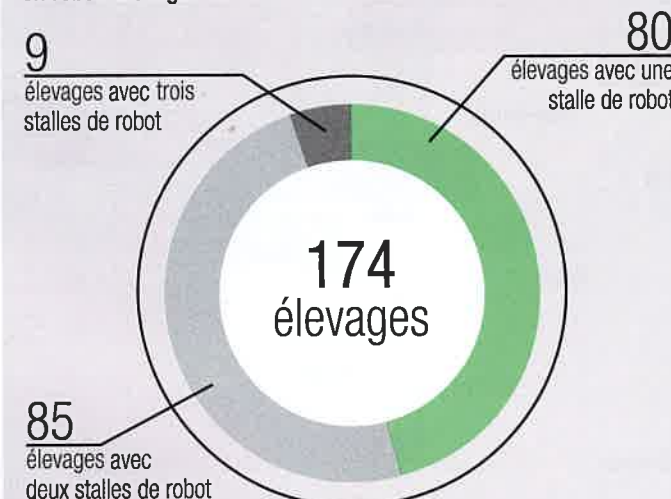

## Traite robotisée

**N°1, LE GAEC DE VAREILLES DANS LE PUY-DE-DÔME, AVEC 873 KG DE MU, DEUX STALLS DE ROBOT. EN MONTBÉLIARDE. 175 ÉLEVAGES REPRÉSENTÉS À PLUS DE 650 KG DE MATIÈRE UTILE, DANS LA TOP LISTE PLM 2021 EN ROUGE ET BRUNE ET EN TRAITE ROBOTISÉE.**

### Répartition par races des élevages de la Top Liste rouge et brune, en traite robotisée.

### En moyenne, dans les élevages de la Top Liste rouge et brune en robots.

15997 vaches dans la Top Liste rouge et brune robot 2021

Cl	Elevage	Commune (Dpt)	R	VL	Lait	TB	TP	MU	Stal	Robot
62	Earl Parnaland	Saint Nizier le Bouchoux (01)	MO	72,4	9473	40,9	34,8	717	1	LY
63	Gaec de la Prairie	Langley (88)	MO-PH-CR-MO	73,5	9284	43,3	33,9	717	1	LY
64	Gaec Salomon	Savoisy (21)	BR	63,7	9168	41,6	36,5	716	1	DL
65	Gaec du Petit Nice	St Denis sur Coise (42)	MO-PH	98,1	9527	42,1	33	715	2	DL
66	Gaec Les Muguets	Chêne en Semine (74)	MO-PH	139,3	10490	35,8	32,4	715	3	DL
67	Earl Follot	Dorans (90)	MO-PH	75,7	9767	39	34,2	715	1	LY
68	Gaec des Forays	Jayat (01)	MO-CR	118,3	9043	44,9	34,1	714	2	GEA
69	Gaec du Pré Vert	Verrières en Forez (42)	MO-PH	104,2	9265	43,2	33,8	713	2	LY
70	Gaec du Grand Clos	Pessans (25)	MO	90	9571	39,7	34,8	713	2	LY
71	Gaec du Champbegon	Charette (71)	MO	139,8	9596	39,9	34,3	712	2	LY
72	Gaec Jeanroy Thierry Jérôme	Genevrouille (70)	MO	79,5	9546	39,2	35,3	711	1	DL
73	Gaec Elevage Clair Dmn	Versailleux (01)	MO-PH	124,6	9563	40,4	33,9	711	2	LY
74	Gaec des Sources	Belmont (38)	MO-CR	70,4	9257	41,6	35	709	1	DL
75	Gaec la Ferme de Pavy	Choisy (74)	MO	116	9746	38,9	33,8	709	2	LY
76	Pierrick Gaillard	Maen Roch (35)	MO	57	9484	41,4	33,3	708	nc	nc
77	Gaec des Mesanges	Cuisia (39)	MO	110,5	9712	39,5	33,4	708	2	LY

### Répartition par taille des élevages de la Top Liste rouge et brune, en robot. Elevages de 38 à 186 vaches.