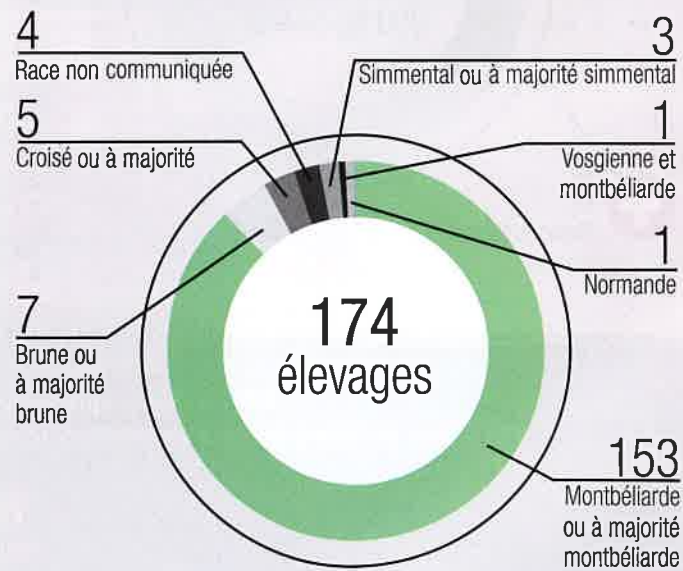

Cl	Elevage	Commune (Dpt)	R	VL	Lait	TB	TP	MU	Stal	Robot
51	Gaec de Brouilloux	Chenereilles (42)	MO-CR	104,5	9803	40,5	34	730	2	LY
52	Gaec Berne Berruyer	St Michel sur Savasse (26)	MO-CR	105,9	9575	40,4	35,6	728	2	LY
53	Gaec de la Surange	Saint Trivier de Courtes (01)	MO	104,8	9698	41,3	33,7	727	2	LY
54	Earl Gadolet	Curciat Dongalon (01)	MO-PH	110	9745	40,3	34,3	727	2	LY
55	Gaec Agrée Gardey	Beaumont sur Vingeanne (21)	SF	137,3	9926	38,7	34,3	725	2	LY
56	Earl de la Chassagnette	Bereziat (01)	MO	98,9	9843	39,8	33,8	724	2	LY
57	Gaec du Brenier	Saint Ondras (38)	MO	52,3	9575	41,7	33,9	724	1	LY
58	Gaec du Peugeot	Corre (70)	MO	69	10152	37	34,3	724	1	DL
59	Gaec Ste Bonnette	Azerat (43)	MO-PH	120,3	9804	40,4	33,4	724	3	DL
60	Earl Bois le Vin	Civrieux (01)	MO-CR	111,4	9257	42,2	35,9	723	2	LY
61	Gaec Huot	Villers St Martin (25)	MO	86,3	9544	41,6	33,7	719	2	LY

Répartition par races des élevages de la Top Liste rouge et brune, en traite robotisée.

En moyenne, dans les élevages de la Top Liste rouge et brune en robots.

15997 vaches dans la Top Liste rouge et brune robot 2021

Cl	Elevage	Commune (Dpt)	R	VL	Lait	TB	TP	MU	Stal	Robot
62	Earl Parnaland	Saint Nizier le Bouchoux (01)	MO	72,4	9473	40,9	34,8	717	1	LY
63	Gaec de la Prairie	Langley (88)	MO-PH-CR-MO	73,5	9284	43,3	33,9	717	1	LY
64	Gaec Salomon	Savoisy (21)	BR	63,7	9168	41,6	36,5	716	1	DL
65	Gaec du Petit Nice	St Denis sur Coise (42)	MO-PH	98,1	9527	42,1	33	715	2	DL
66	Gaec Les Muguets	Chêne en Semine (74)	MO-PH	139,3	10490	35,8	32,4	715	3	DL
67	Earl Follot	Dorans (90)	MO-PH	75,7	9767	39	34,2	715	1	LY
68	Gaec des Forays	Jayat (01)	MO-CR	118,3	9043	44,9	34,1	714	2	GEA
69	Gaec du Pré Vert	Verrières en Forez (42)	MO-PH	104,2	9265	43,2	33,8	713	2	LY
70	Gaec du Grand Clos	Pessans (25)	MO	90	9571	39,7	34,8	713	2	LY
71	Gaec du Champbegon	Charette (71)	MO	139,8	9596	39,9	34,3	712	2	LY
72	Gaec Jeanroy Thierry Jérôme	Genevrouille (70)	MO	79,5	9546	39,2	35,3	711	1	DL
73	Gaec Elevage Clair Dmn	Versailleux (01)	MO-PH	124,6	9563	40,4	33,9	711	2	LY
74	Gaec des Sources	Belmont (38)	MO-CR	70,4	9257	41,6	35	709	1	DL
75	Gaec la Ferme de Pavy	Choisy (74)	MO	116	9746	38,9	33,8	709	2	LY
76	Pierrick Gaillard	Maen Roch (35)	MO	57	9484	41,4	33,3	708	nc	nc
77	Gaec des Mesanges	Cuisia (39)	MO	110,5	9712	39,5	33,4	708	2	LY